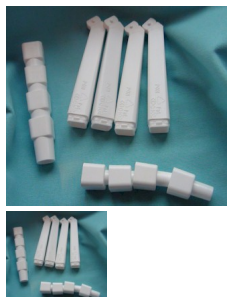

Paquet de 4 canules Clean-Up

Note : Pas noté

Prix

35,18 €

[Poser une question sur ce produit](#)

Description du produit

**Attention !! Les canules s'utilisent avec les embouts vendus séparément.
Ne les oubliez pas!!**

Clean Up est une nouvelle canule d'aspiration extrêmement efficace. Le contrôle des infections accru par la diminution de l'exposition du patient et personnel aux effets des particules s'échappant de la fraise. La canule est directionnelle pour un confort d'utilisation optimal. Le Clean Up ne requiert pas de nouvelles installations car elle s'applique directement aux tuyaux de succion existants.

Clean Up est placé directement sur la dent à traiter et permet une succion continue de la place de travail.. L'université d'Uppsala a testé cette canule et atteste que les vapeurs de mercure sont généralement

très faibles en utilisant Clean Up™. Elle a établi que les vapeurs de mercure intra-orales pouvaient être occasionnellement 100 fois supérieures ou plus en utilisant des canules d'aspirations standards, mêmes des canules chirurgicales.